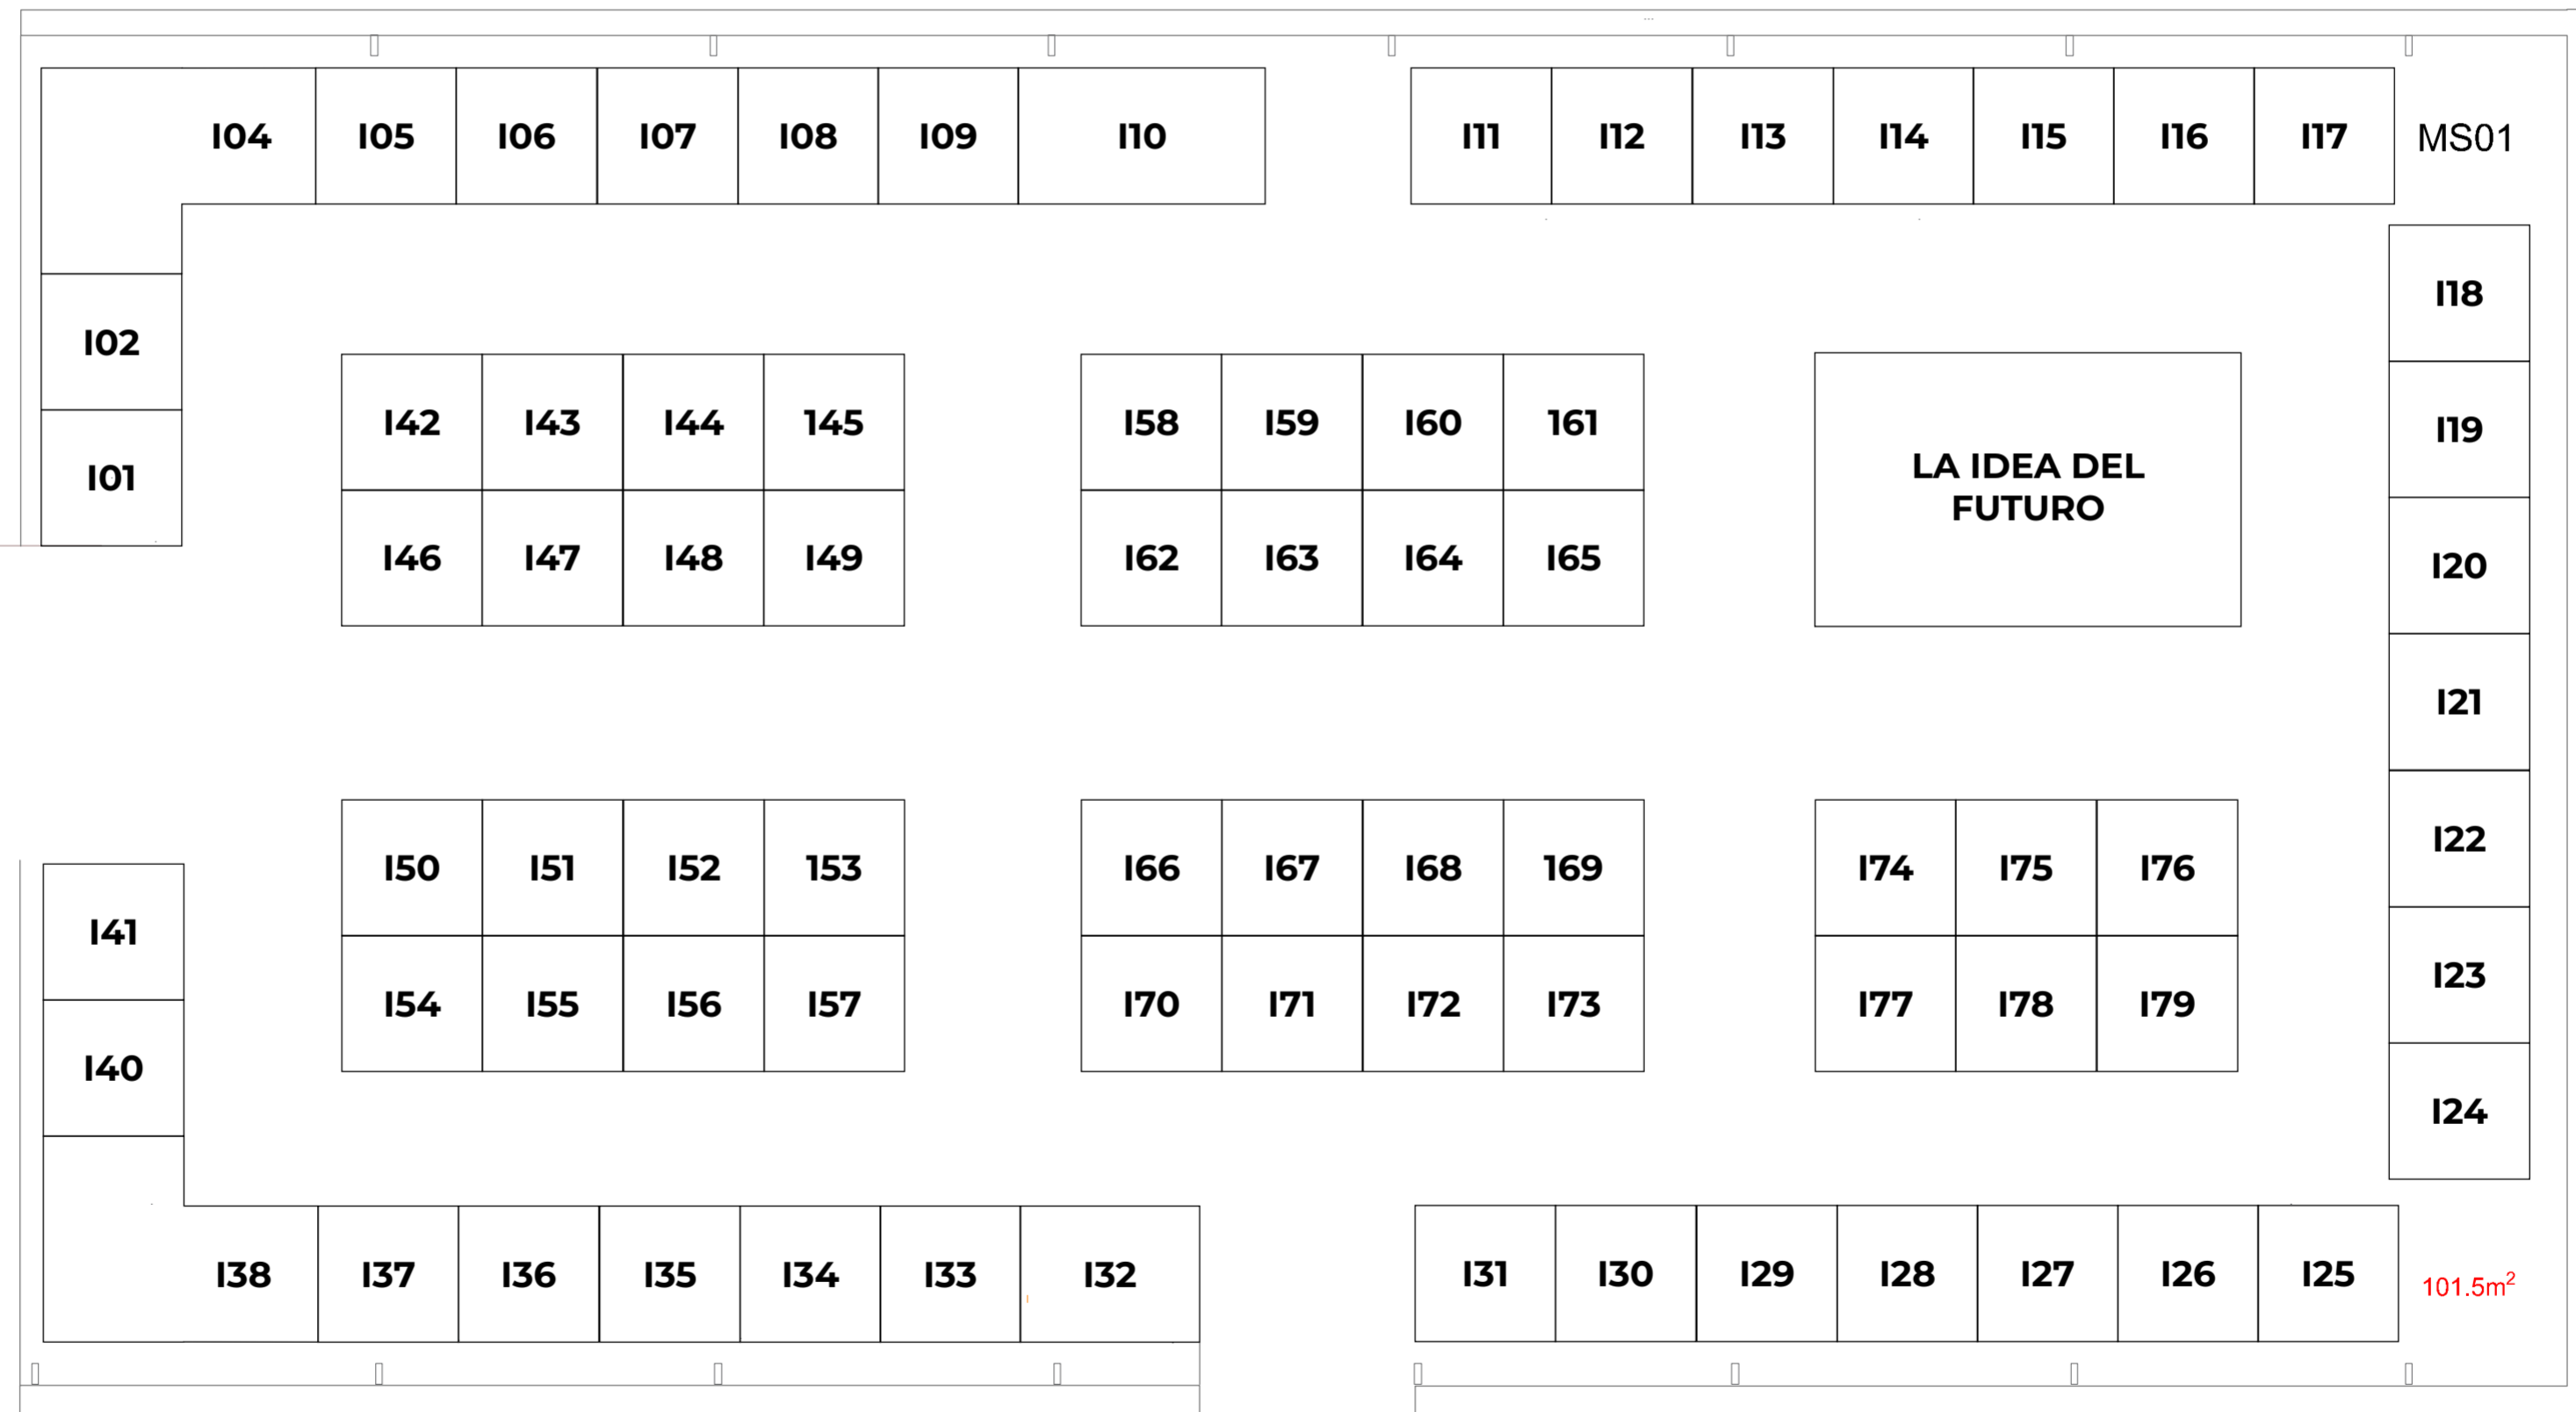

EXPOCIENCIA

INNOVACIÓN - TECNOLOGÍA - CIENCIA

www.expociencia.co

PABELLÓN 3

■ Vendido
 Disponible

PABELLÓN 8

ACCESO PRINCIPAL

- Vendido
- Disponible

101.5m²

SALIDA DE EMERGENCIA

ESPACIOS

Si no desea ser un patrocinador, pero quiere ser parte del evento, ofrecemos espacios físicos de acuerdo a la necesidad de su organización:

- Menos de 6 m²: \$750.000 por m² + IVA
- Entre 6 y 16 m²: \$650.000 por m² + IVA
- Más de 16 m²: \$500.000 por m² + IVA