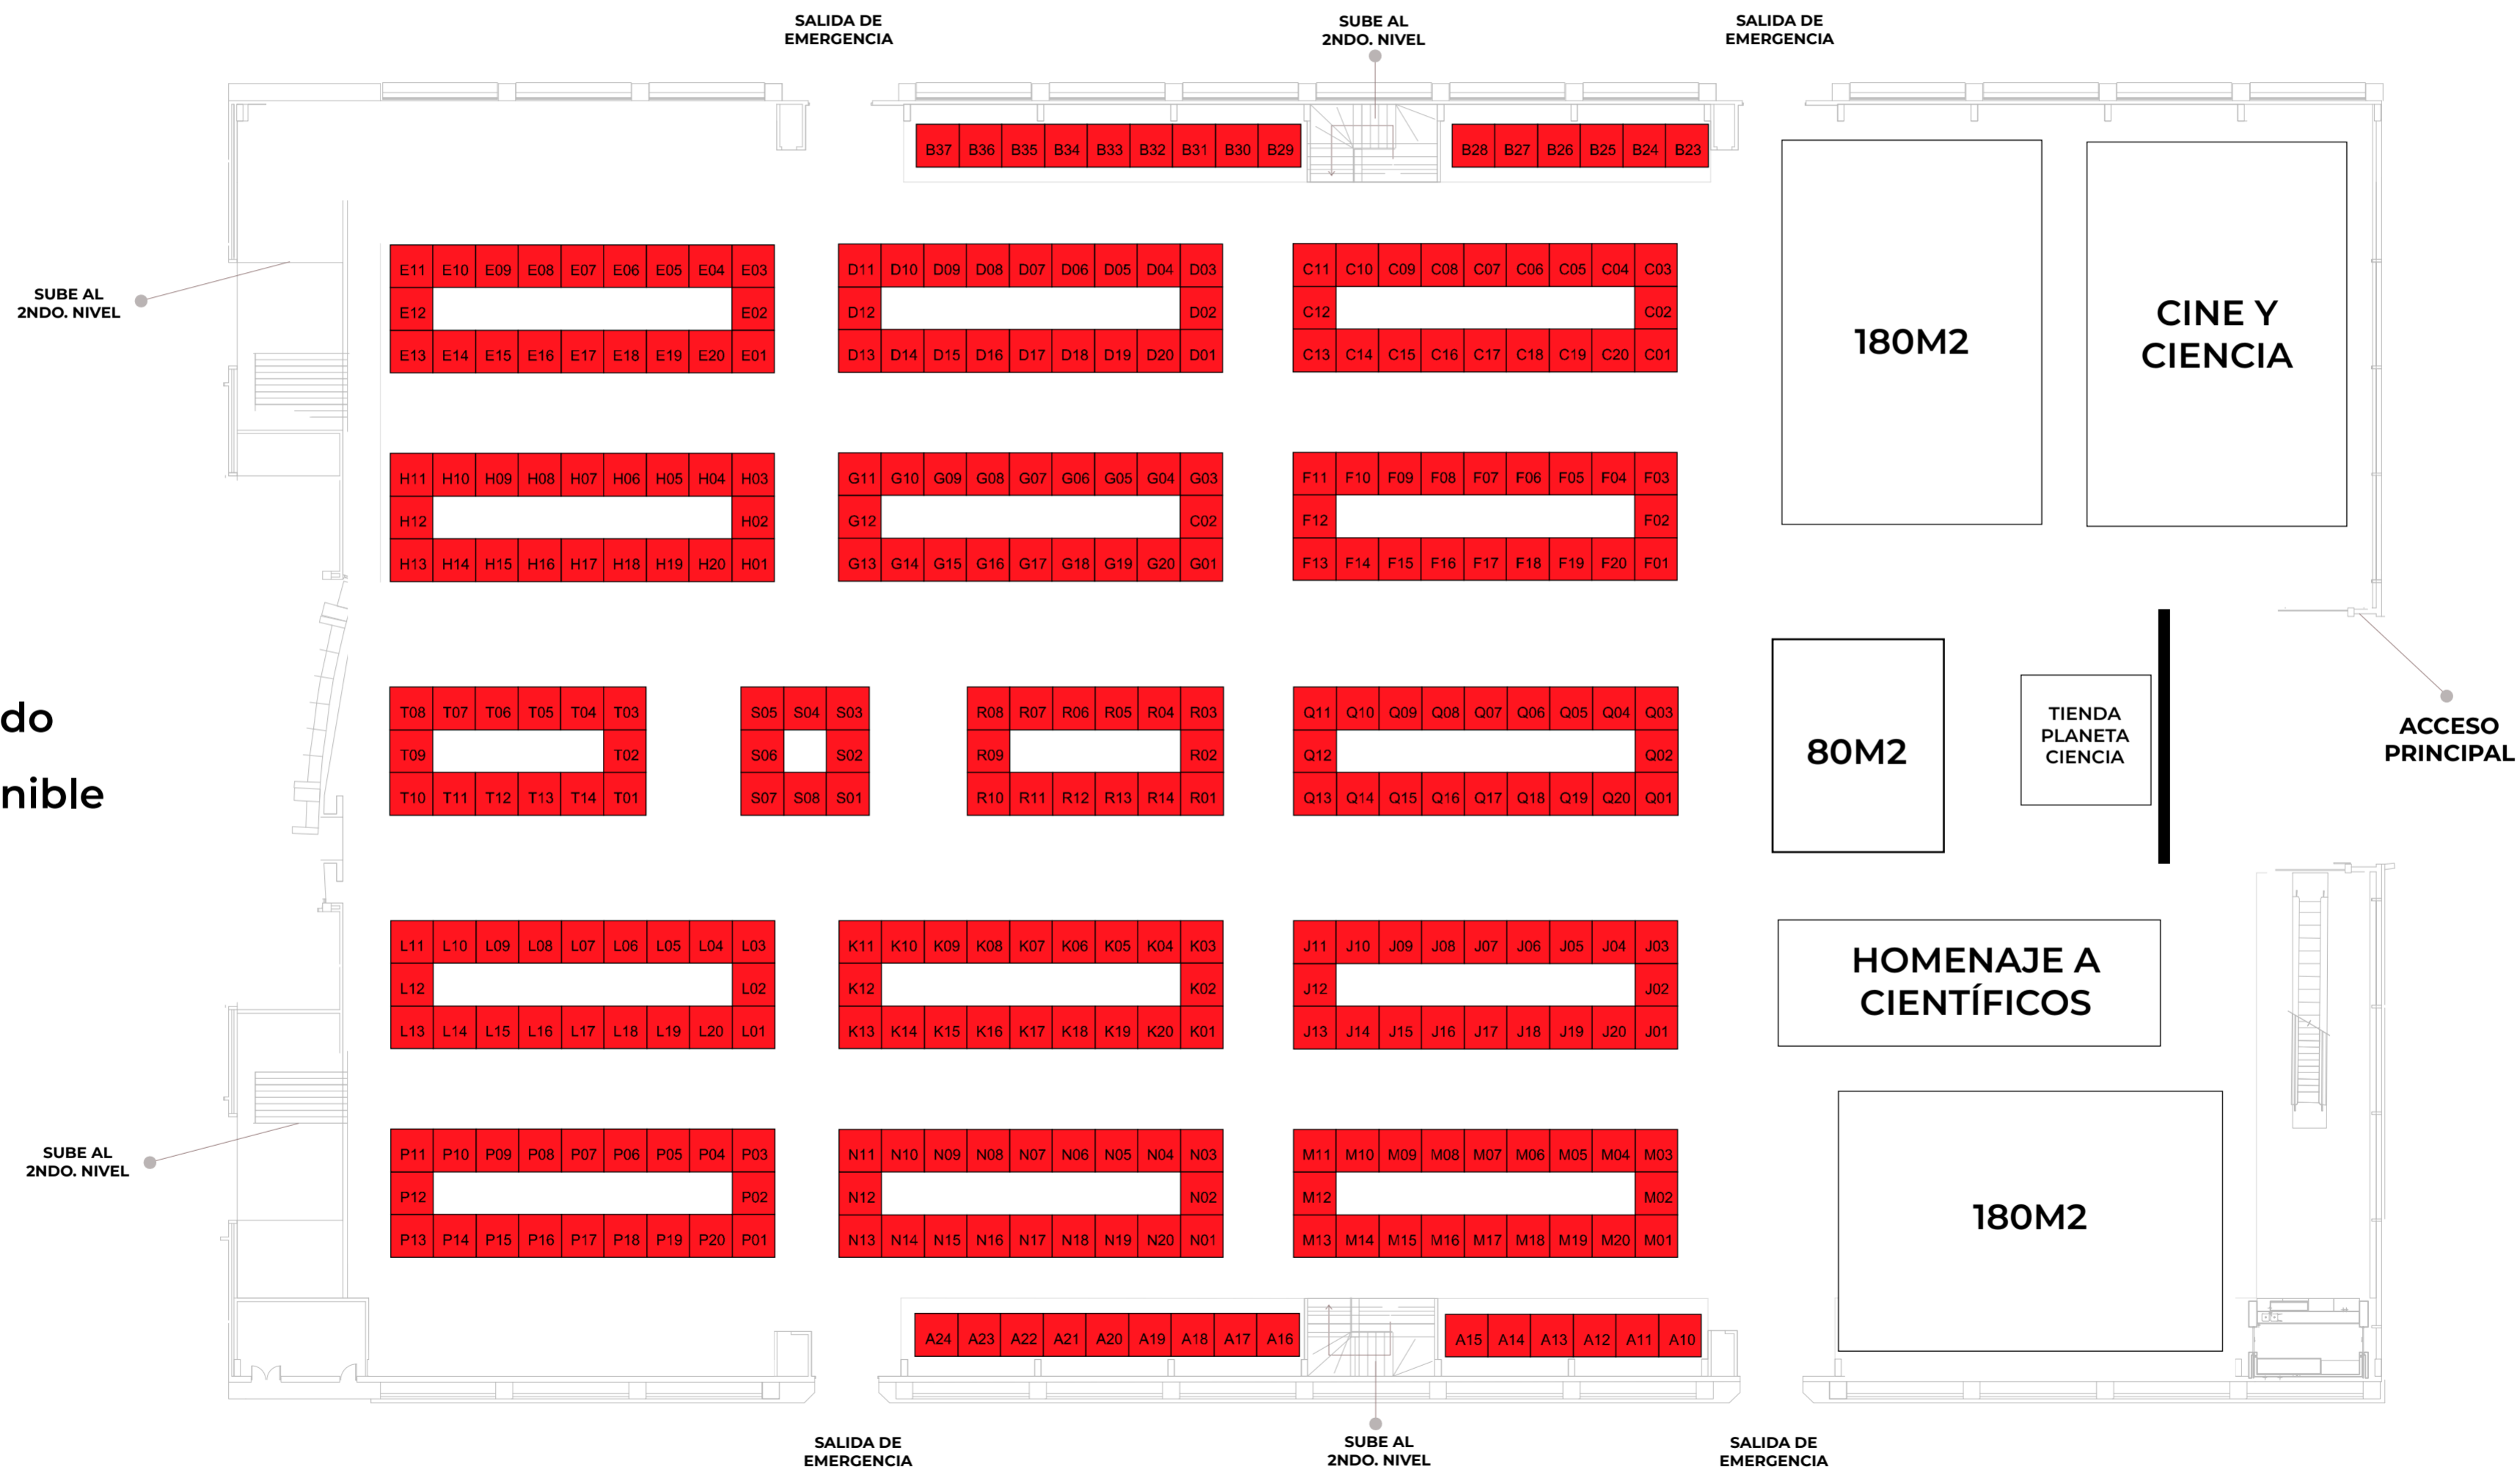

EXPOCIENCIA

INNOVACIÓN - TECNOLOGÍA - CIENCIA

www.expociencia.co

PABELLÓN 3

■ Vendido
 Disponible

PABELLÓN 8

ACCESO PRINCIPAL

- Vendido
- Disponible

101.5m²

SALIDA DE EMERGENCIA

ESPACIOS

Si no desea ser un patrocinador, pero quiere ser parte del evento, ofrecemos espacios físicos de acuerdo a la necesidad de su organización:

- Menos de 6 m²: \$750.000 por m² + IVA
- Entre 6 y 16 m²: \$650.000 por m² + IVA
- Más de 16 m²: \$500.000 por m² + IVA